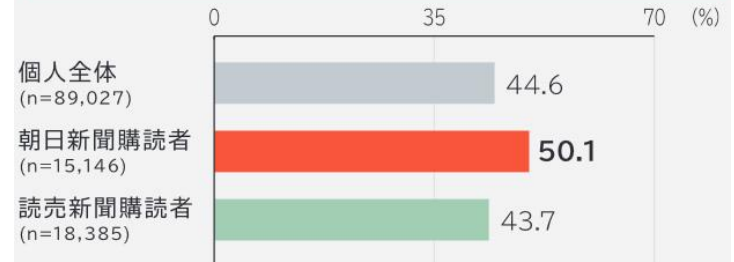

環境保護を考えた商品になるべく買うようにしている