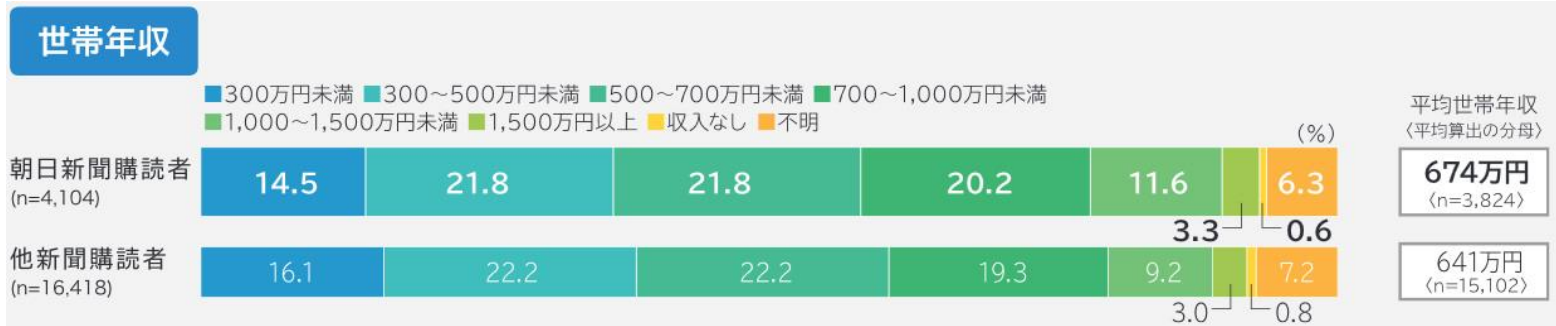

朝日新聞購読者は・・・

【世帯年収】が高い。