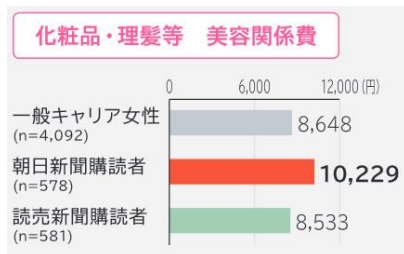

## 食の安全性に注意している

## 環境保護を考えた商品になるべく買うようにしている

## リサイクルや環境保護のために日頃から工夫をしている

朝日新聞読者は、「食品の品質」・  
「環境」への関心が高い。

## 朝日新聞購読者(女性)の特徴は・・・

- ①ビジネスウーマン層は、「美容・健康」への関心・意識が高く、「自分の為に使う平均金額」が高い。
- ②主婦層は「子どもの教育/食べ物」への意識が高い。