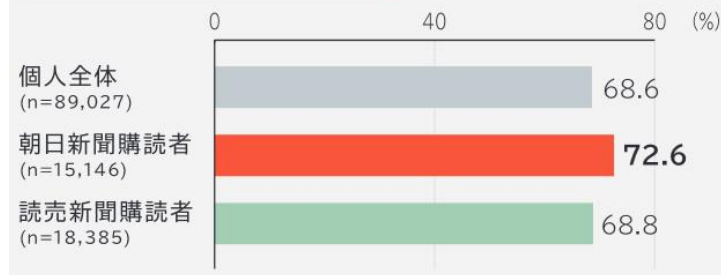

食の安全性に注意している