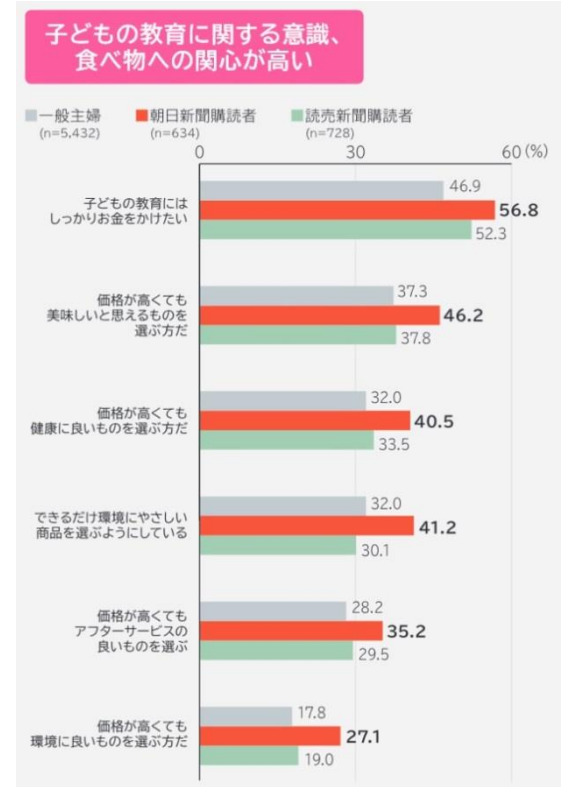

## 食の安全性に注意している

## 環境保護を考えた商品になるべく買うようにしている

## リサイクルや環境保護のために日頃から工夫をしている

朝日新聞読者は、「食品の品質」・  
「環境」への関心が高い。

## 朝日新聞購読者(女性)の特徴は・・・

- ①ビジネスウーマン層は、「美容・健康」への関心・意識が高く、「自分の為に使う平均金額」が高い。
- ②主婦層は「子どもの教育/食べ物」への意識が高い。