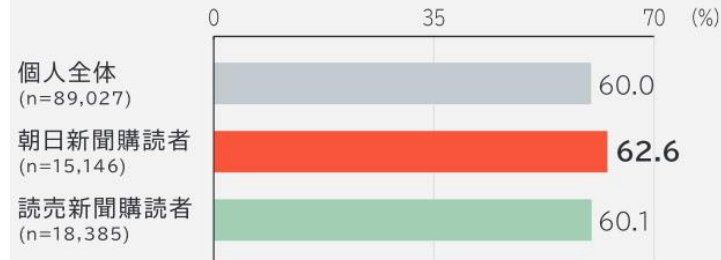

食品は産地を確認してから使う