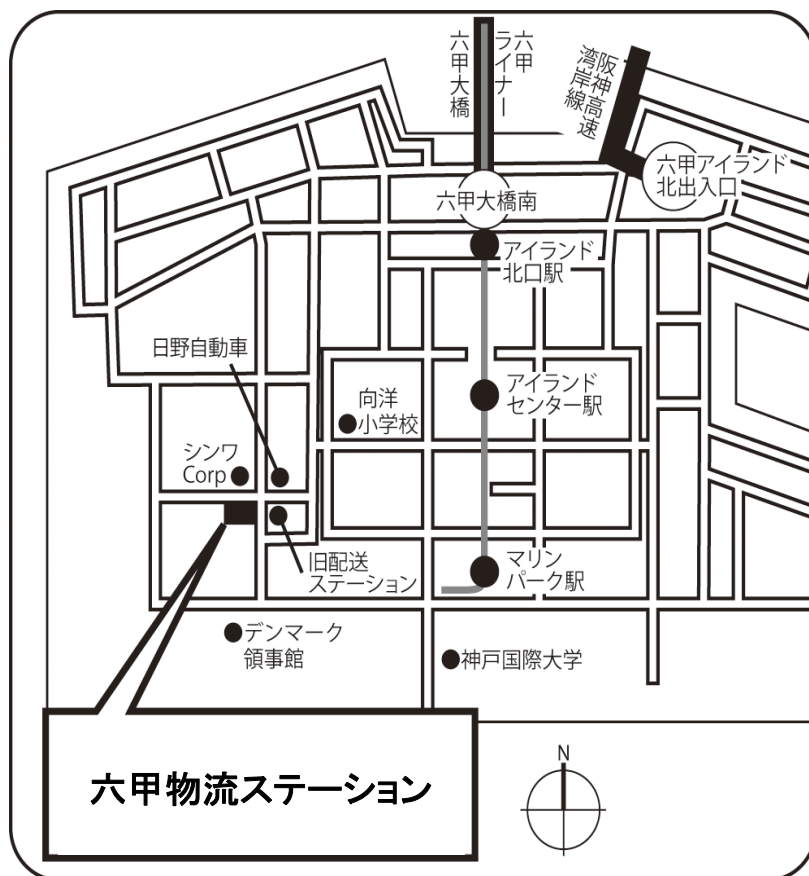

納品場所案内図

六甲物流ステーション

〒658-0033

神戸市東灘区向洋町西6-11

TEL.(078)842-6000(代表)

FAX.(078)846-0662

<配送エリア>

(大阪府)

豊能郡

(兵庫県)

尼崎市・伊丹市・宝塚市・川西市・西宮市

芦屋市・三田市・神戸市・明石市・三木市

広告名

折込日 年 月 日 ()

サイズ 部数 部

納品日時 年 月 日 () : まで